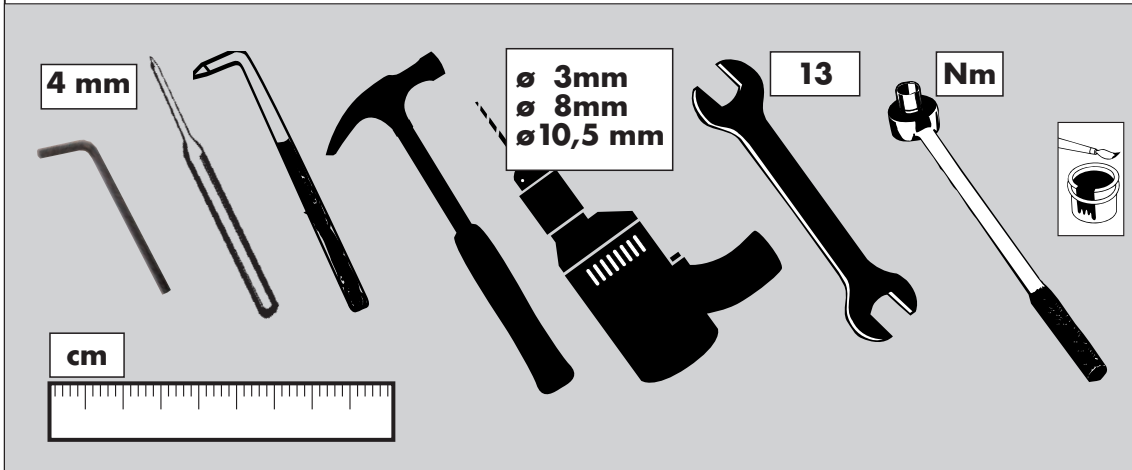

ⓐ	Fitting Instructions:	ROOF-RAIL
ⓓ	Montageanleitung:	DACHRELING
Ⓝ	Montagevoorschrift:	DAKRELING
ⓕ	Instructions de montage:	RIDELLES DE TOIT
ⓔ	Instrucciones de montaje:	BARRAS DE TECHO
Ⓛ	Schema di montaggio:	LA CAPRIATA
Ⓢ	Manual:	TAKRÄCKE

**COBRA**  
TECHNOLOGY & LIFESTYLE

- ④ Fitting Instructions: ROOF-RAIL
- ④ Montageanleitung: DACHREILING
- ④ Montagevoorschrift: DAKRELING
- ④ Instrucciones de montaje: RIDELLES DE TOIT
- ④ Instrucciones de montaje: BARRAS DE TECHO
- ④ Schema di montaggio: LA CAPRIATA
- ④ Manual: TAKKRÄCKE