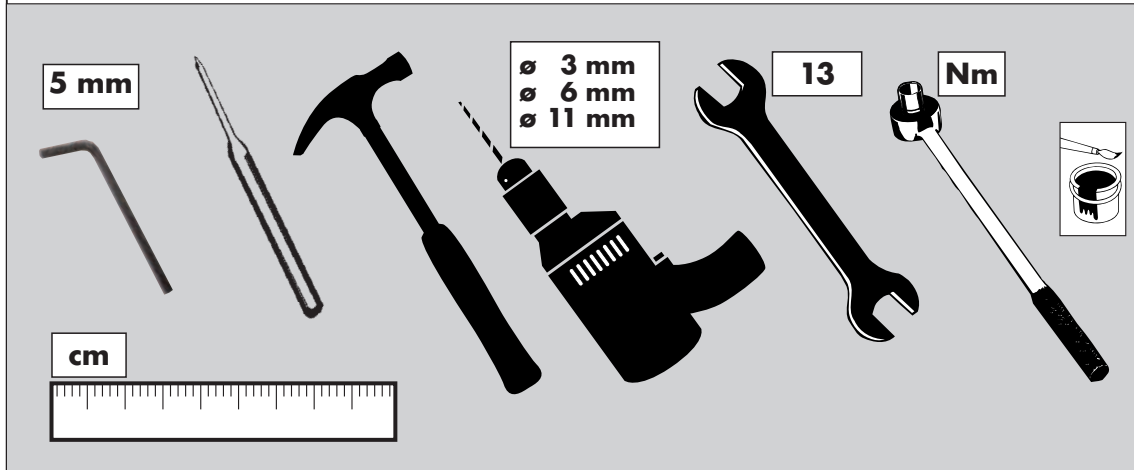

Ⓞ GB Fitting Instructions:	STYLING BAR
Ⓞ D Montageanleitung:	AUFSATZBÜGEL
Ⓞ NL Montagevoorschrift:	STYLING BAR
Ⓞ F Instructions de montage:	DOUBLE ARCEAU
Ⓞ E Instrucciones de montaje:	BARRA ACERO
Ⓞ I Schema di montaggio:	STYLING BAR
Ⓞ S Manual:	FLAKBÅGE

COBRA
 TECHNOLOGY & LIFESTYLE

● Fitting Instructions: STYLING BAR
 ● Montageanleitung: AUFSATZBÜGEL
 ● Montagevoorschrift: STYLING BAR
 ● Instrucciones de montaje: DOUBLE ARCEAU
 ● Instrucciones de montaje: BARRA ACERO
 ● Schema di montaggio: STYLING BAR
 ● Manual: FLAKBÅGE