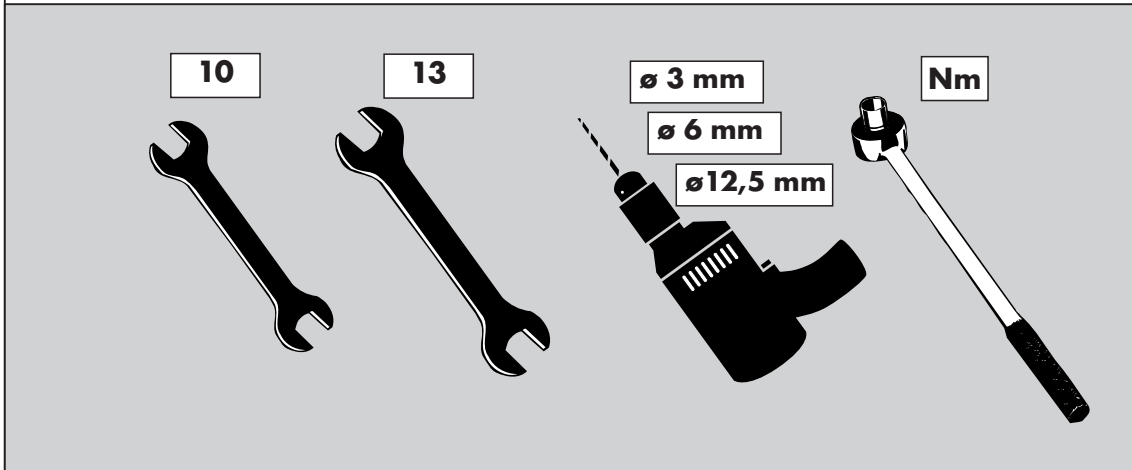

## Ssang Yong Kyron 2007→

Type Nr.: KY/10 /A  
Best.-Nr.: SSA 1091EC

30 Min.

All rights reserved to modify the text

Type Nr.: KY/10 /A

Required tools / Benötigte Werkzeuge / Benodigde werktuigen / Outillage requis  
 Herramientas necesarias / Utensile necessarie / Verktuyg somsomkrävs